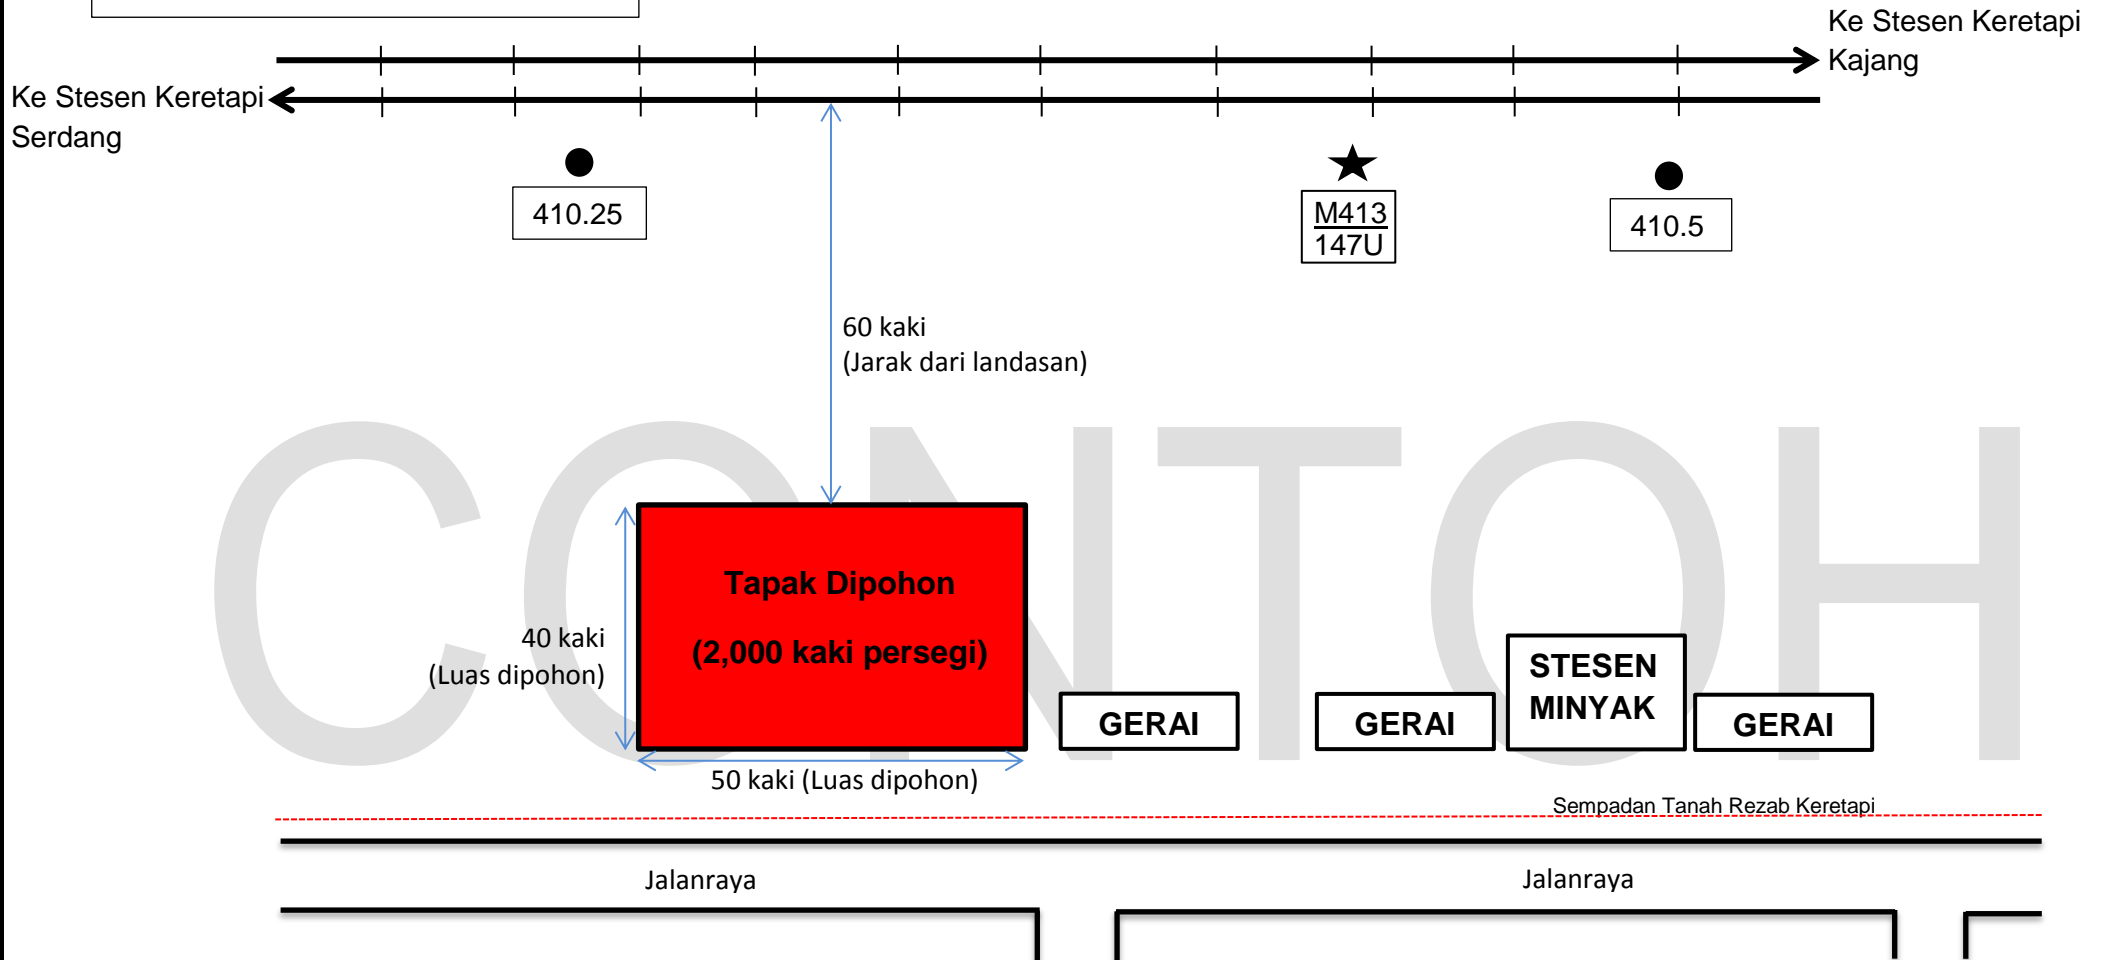

PELAN LAKARAN

Petunjuk

-  Tapak Permohonan
-  Landasan Keretapi
-  Tiang Elektrik
-  Tiang Kilometer (KM)

PERINGATAN

Lakaran Hendaklah:-

- mengandungi **semua "Landmark"** yang terletak disekitar tapak yang dipohon.
- menunjukkan **kedudukan landasan** keretapi jika ada.
- mengandungi **jarak** dan **luas** tapak yang dipohon.
- menyatakan **jarak** tapak permohonan dengan landasan keretapi jika terletak berdekatan landasan.
- menggunakan tangan atau komputer